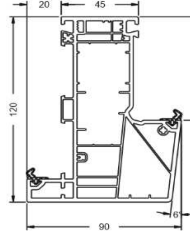

Orders en aanvragen mailen naar: prijsaanvraag@nedko-kozijntechniek.nl

Bedrijfsnaam:

Gewenste leverweek:

Referentiernaam:

Kleur kader Binnen: Buiten:

Kleur draaikiep Binnen: Buiten:

Kleur voordeur Binnen: Buiten:

Kleur achterdeur Binnen: Buiten:

Kleur roosters Binnen: Buiten:

Hoeken: VERSTEK HVL

Montage gaten Ja Nee

Schüco LIVING

9490

9491

9494

9495

Altijd HVL
9493 (CUBE)

9497

Schüco LIVING vlak:

HVL niet mogelijk

9422

9461

Roosters: Inclusief Exclusief

Draaikiepbeslag: Standaard Verdekt PADK op positie

Kleur draaikiepkruk: Alu Crème Wit RVS

Voordeur beslag: Buitengreep: Kleur:

Binnengreep: Kleur:

Brievenbus: Kleur:

Deurbel: Kleur:

Scharniertype: Standaard Rolleband

Cilinder: Standaard Knop

Achterdeur beslag: Buitengreep: Kleur:

Binnengreep: Kleur:

Scharniertype: Standaard Rolleband

Cilinder: Standaard Knop

Vulling paneel: Sandwich 24mm Sandwich 28mm Schroten Schroten met trèspa er achter

Glasdikte: MM Anders per positie aangeven in tekening.

Inzethorren: Ja Nee Exclusief intekenen