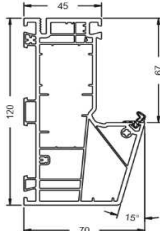

Orders en aanvragen mailen naar: prijsaanvraag@nedko-kozijntechniek.nl

Bedrijfsnaam:

Gewenste leverweek:

Referentiernaam:

Kleur kader Binnen: Buiten:

Kleur draaikiep Binnen: Buiten:

Kleur voordeur Binnen: Buiten:

Kleur achterdeur Binnen: Buiten:

Kleur roosters Binnen: Buiten:

Hoeken: VERSTEK HVL

Montage gaten Ja Nee

Schüco LIVING

9490

9491

9494

9495

Altijd HVL
9493 (CUBE)

9497

Schüco LIVING vlak:

HVL niet mogelijk

9422

9461

Roosters: Inclusief Exclusief

Draaikiepbeslag: Standaard Verdekt PADK op positie

Kleur draaikiepkruk: Alu Crème Wit RVS

Voordeur beslag: Buitengreep: Kleur:

Binnengreep: Kleur:

Brievenbus: Kleur:

Deurbel: Kleur:

Scharniertype: Standaard Rolleband

Cilinder: Standaard Knop

Achterdeur beslag: Buitengreep: Kleur:

Binnengreep: Kleur:

Scharniertype: Standaard Rolleband

Cilinder: Standaard Knop

Vulling paneel: Sandwich 24mm Sandwich 28mm Schroten Schroten met trèspa er achter

Glasdikte: MM Anders per positie aangeven in tekening.

Inzethorren: Ja Nee Exclusief intekenen