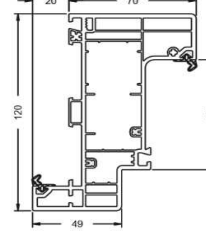

Orders en aanvragen mailen naar: prijsaanvraag@nedko-kozijntechniek.nl

Bedrijfsnaam:

Gewenste leverweek:

Referentiernaam:

Kleur kader Binnen: Buiten:

Kleur draaikiep Binnen: Buiten:

Kleur voordeur Binnen: Buiten:

Kleur achterdeur Binnen: Buiten:

Kleur roosters Binnen: Buiten:

Hoeken: VERSTEK HVL

Montage gaten Ja Nee

Schüco LIVING

9490

9491

9494

9495

Altijd HVL
9493 (CUBE)

9497

Schüco LIVING vlak:

HVL niet mogelijk

9422

9461

Roosters: Inclusief Exclusief

Draaikiepbeslag: Standaard Verdekt PADK op positie

Kleur draaikiepkruk: Alu Crème Wit RVS

Voordeur beslag: Buitengreep: Kleur:

Binnengreep: Kleur:

Brievenbus: Kleur:

Deurbel: Kleur:

Scharniertype: Standaard Rolleband

Cilinder: Standaard Knop

Achterdeur beslag: Buitengreep: Kleur:

Binnengreep: Kleur:

Scharniertype: Standaard Rolleband

Cilinder: Standaard Knop

Vulling paneel: Sandwich 24mm Sandwich 28mm Schroten Schroten met trèspa er achter

Glasdikte: MM Anders per positie aangeven in tekening.

Inzethorren: Ja Nee Exclusief intekenen