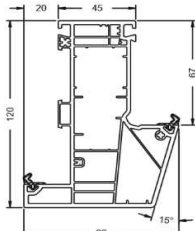

Orders en aanvragen mailen naar: prijsaanvraag@nedko-kozijntechniek.nl

Bedrijfsnaam:

Gewenste leverweek:

Referentiernaam:

Kleur kader Binnen: Buiten:

Kleur draaikiep Binnen: Buiten:

Kleur voordeur Binnen: Buiten:

Kleur achterdeur Binnen: Buiten:

Kleur roosters Binnen: Buiten:

Hoeken: VERSTEK HVL

Montage gaten Ja Nee

Schüco LIVING

9490

9491

9494

9495

Altijd HVL
9493 (CUBE)

9497

Schüco LIVING vlak:

HVL niet mogelijk

9422

9461

Roosters: Inclusief Exclusief

Draaikiepbeslag: Standaard Verdekt PADK op positie

Kleur draaikiepkruk: Alu Crème Wit RVS

Voordeur beslag: Buitengreep: Kleur:

Binnengreep: Kleur:

Brievenbus: Kleur:

Deurbel: Kleur:

Scharniertype: Standaard Rolleband

Cilinder: Standaard Knop

Achterdeur beslag: Buitengreep: Kleur:

Binnengreep: Kleur:

Scharniertype: Standaard Rolleband

Cilinder: Standaard Knop

Vulling paneel: Sandwich 24mm Sandwich 28mm Schroten Schroten met trèspa er achter

Glasdikte: MM Anders per positie aangeven in tekening.

Inzethorren: Ja Nee Exclusief intekenen